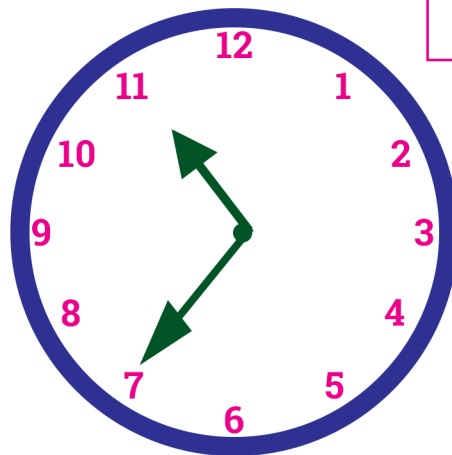

# Telling Time

Directions: Write in the time that matches the clock hands.

Name:

¿Qué hora es?

Quelle heure est-il?

Wie spät ist es?