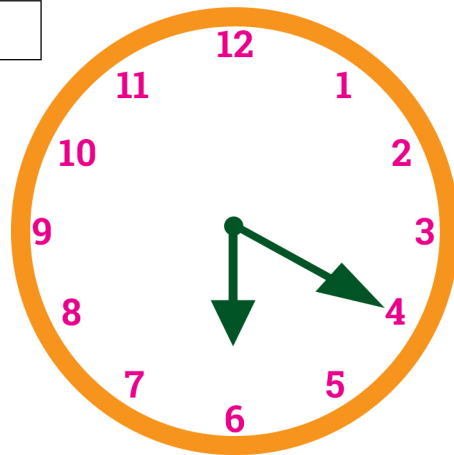

# Telling Time

Directions: Write in the time that matches the clock hands.

Name:

¿Qué hora es?

Quelle heure est-il?

Wie spät ist es?